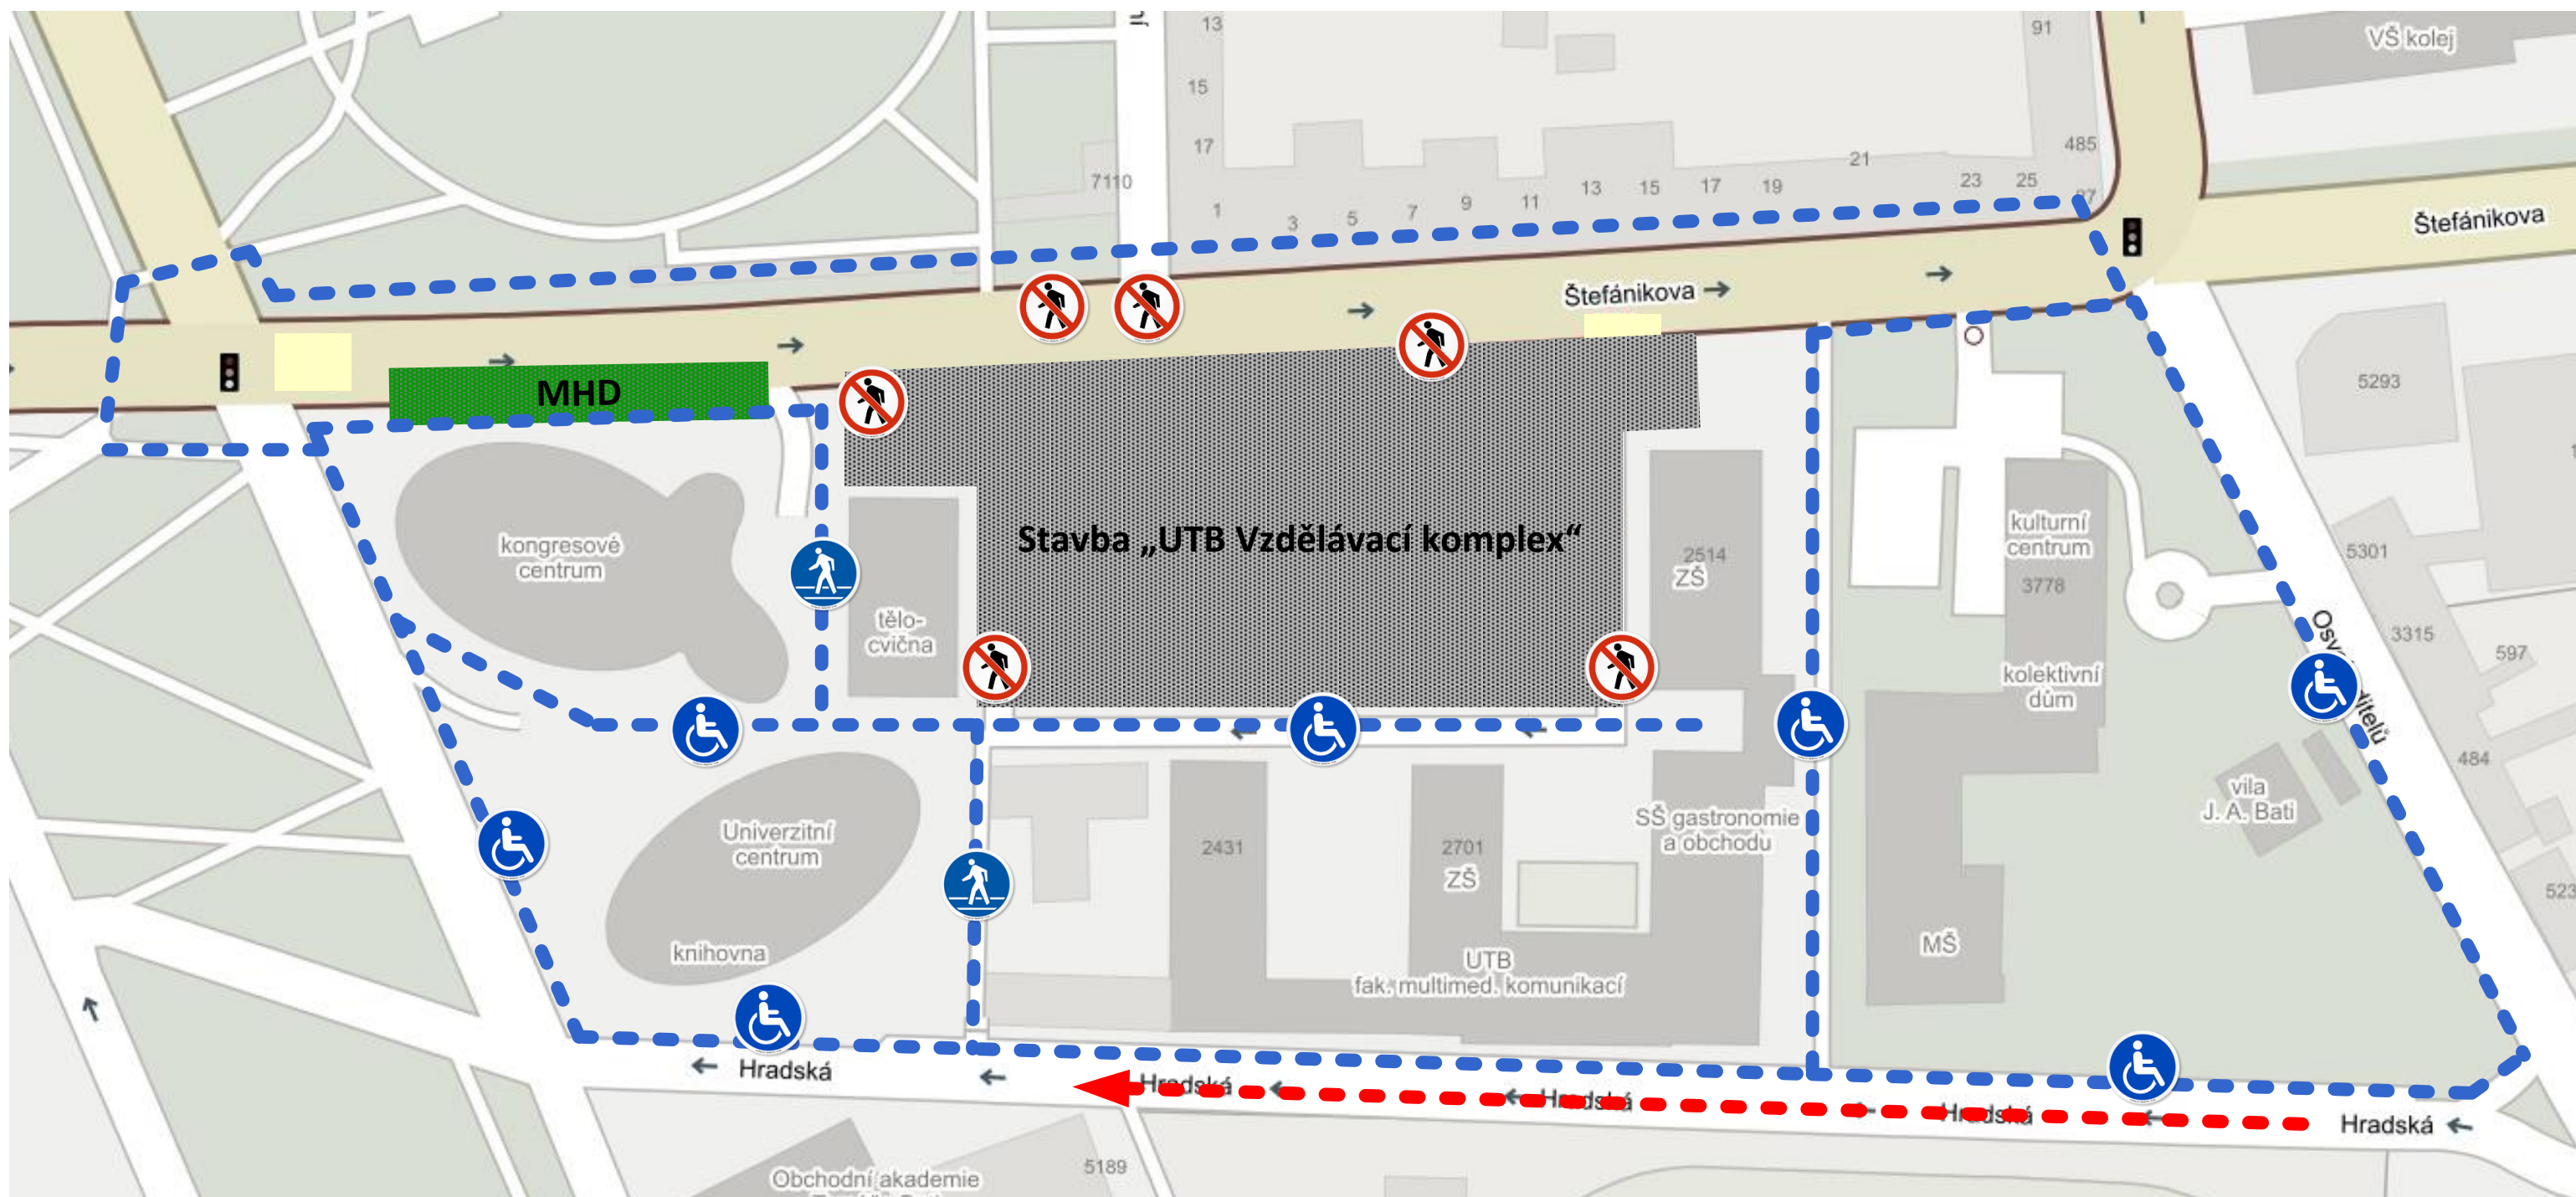

NÁHRADNÍ KOMUNIKAČNÍ TRASY PRO PĚŠÍ

Z důvodu výstavby Vzdělávacího komplexu UTB, provádění rekonstrukce zpevněných ploch a zastávky MHD je nutné dočasně usměrnit pohyb pěších osob v okolí staveniště. Omluvte dočasná omezení. Děkujeme za pochopení

LEGENDA

náhradní trasa pro pěší

uzavřený chodník

trasa pouze pro pěší

soukromá doprava žáků ZŠ a MŠ

trasa vhodná pro imobilní

platnost: 11.8.2017 – 3.9.2017