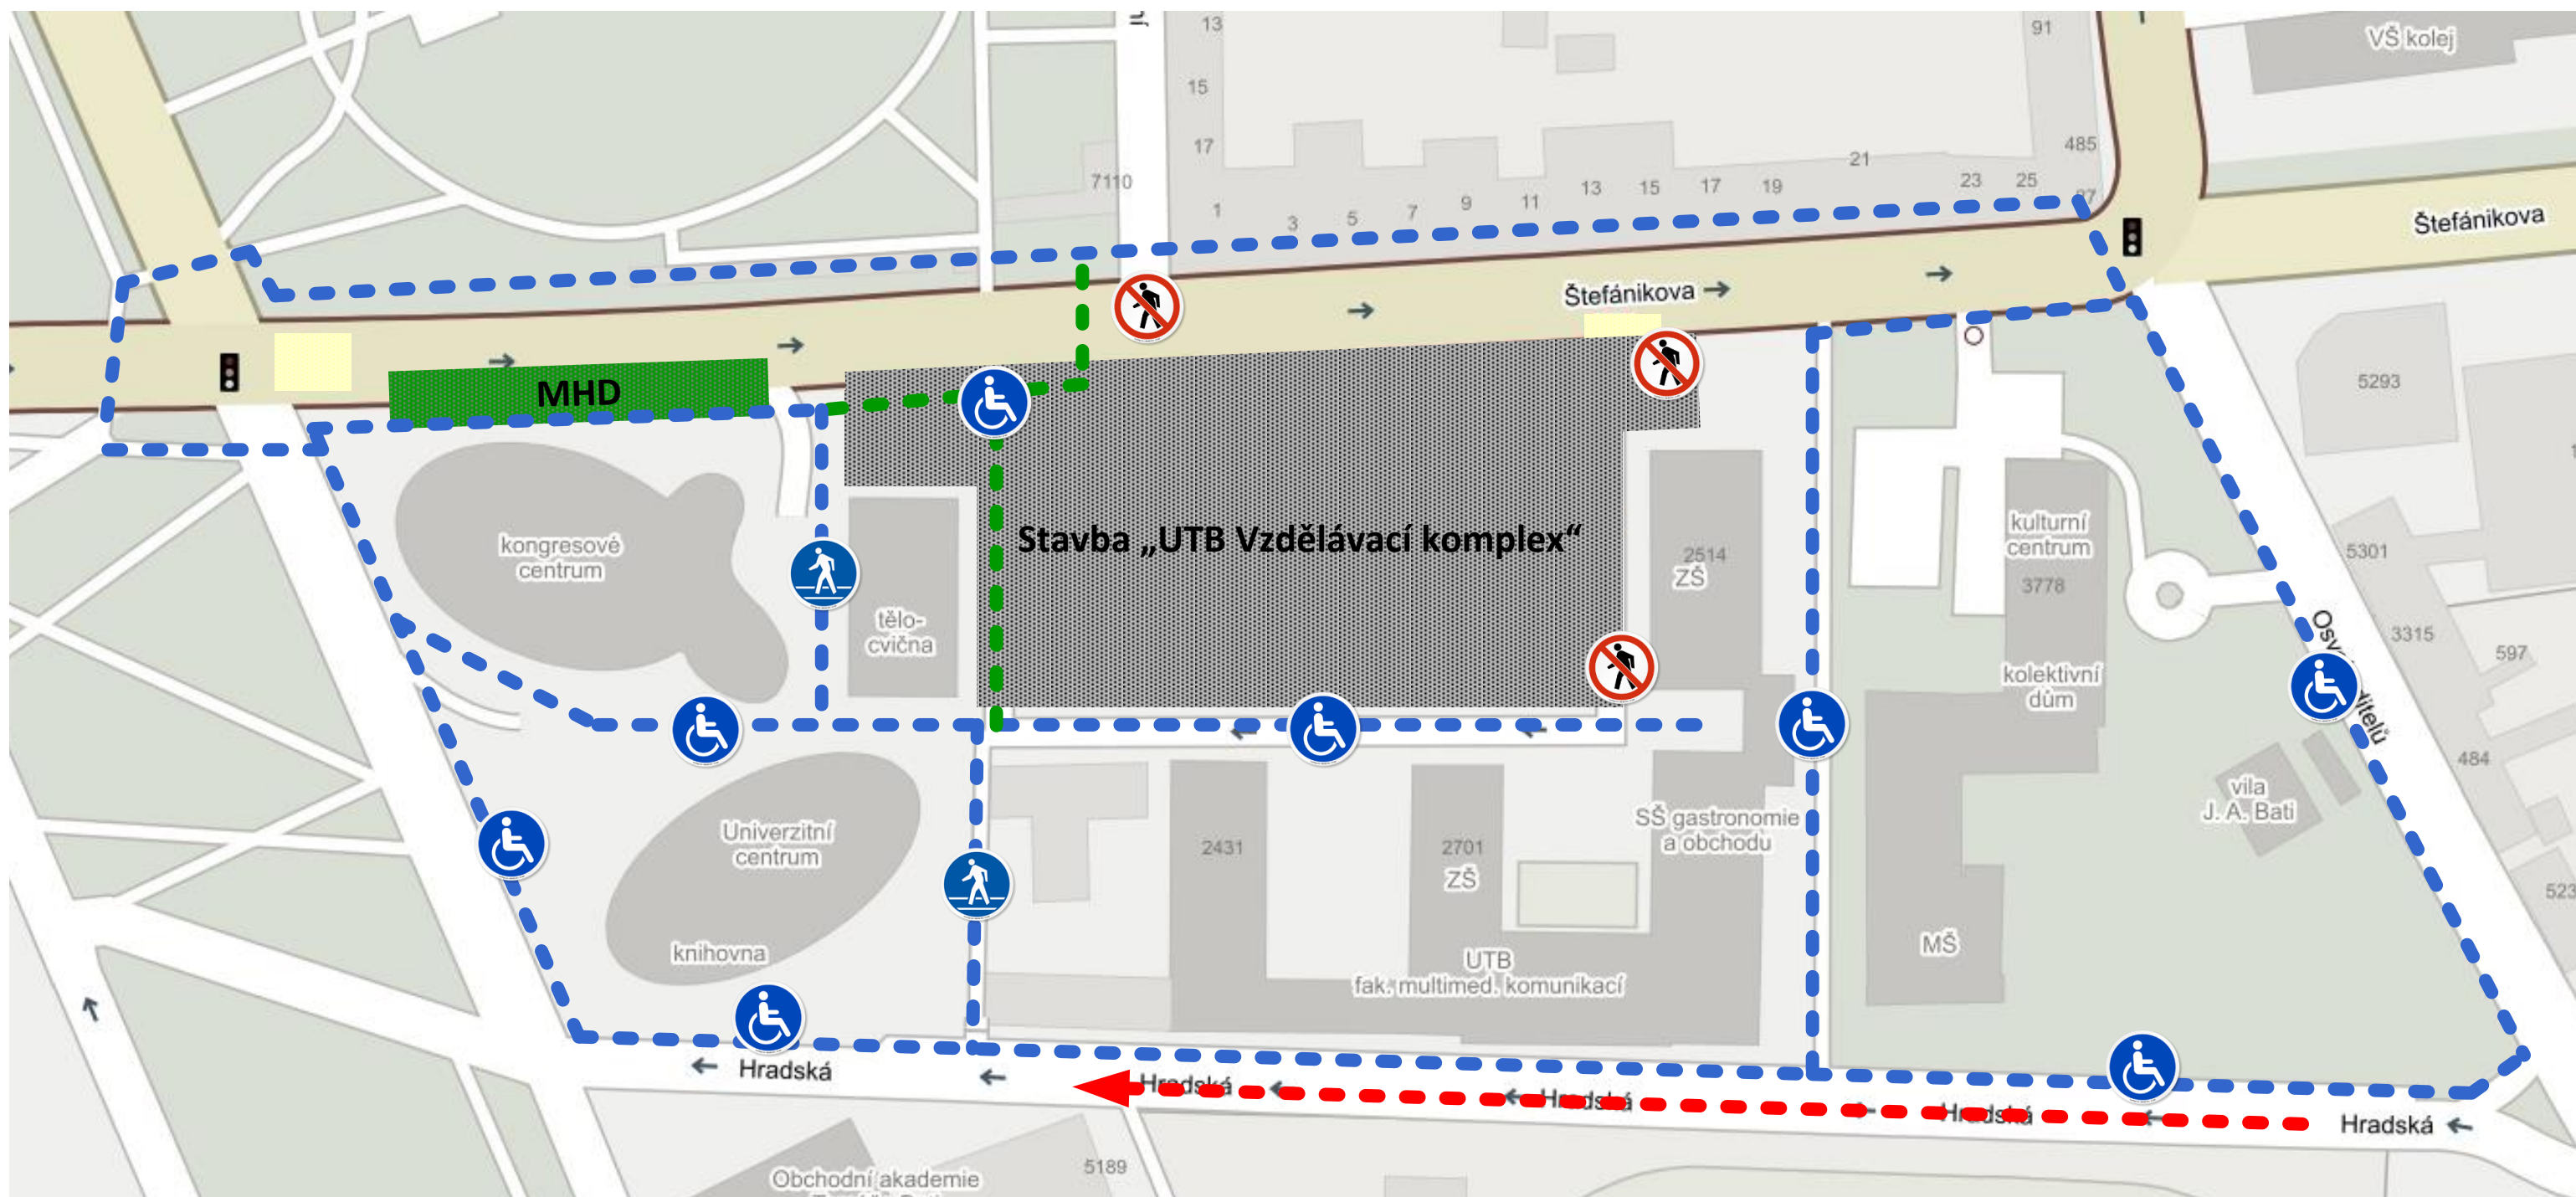

# NÁHRADNÍ KOMUNIKAČNÍ TRASY PRO PĚŠÍ

**Z důvodu výstavby Vzdělávacího komplexu UTB, provádění rekonstrukce zpevněných ploch a zastávky MHD je nutné dočasně usměrnit pohyb pěších osob v okolí staveniště. Omluvte dočasná omezení. Děkujeme za pochopení**

## LEGENDA

-  náhradní trasa pro pěší
-  soukromá doprava žáků ZŠ a MŠ
-  náhradní trasa skrze staveniště

-  uzavřený chodník
-  trasa vhodná pro imobilní

-  trasa pouze pro pěší

**platnost: 4.9.2017 – 30.10.2017**